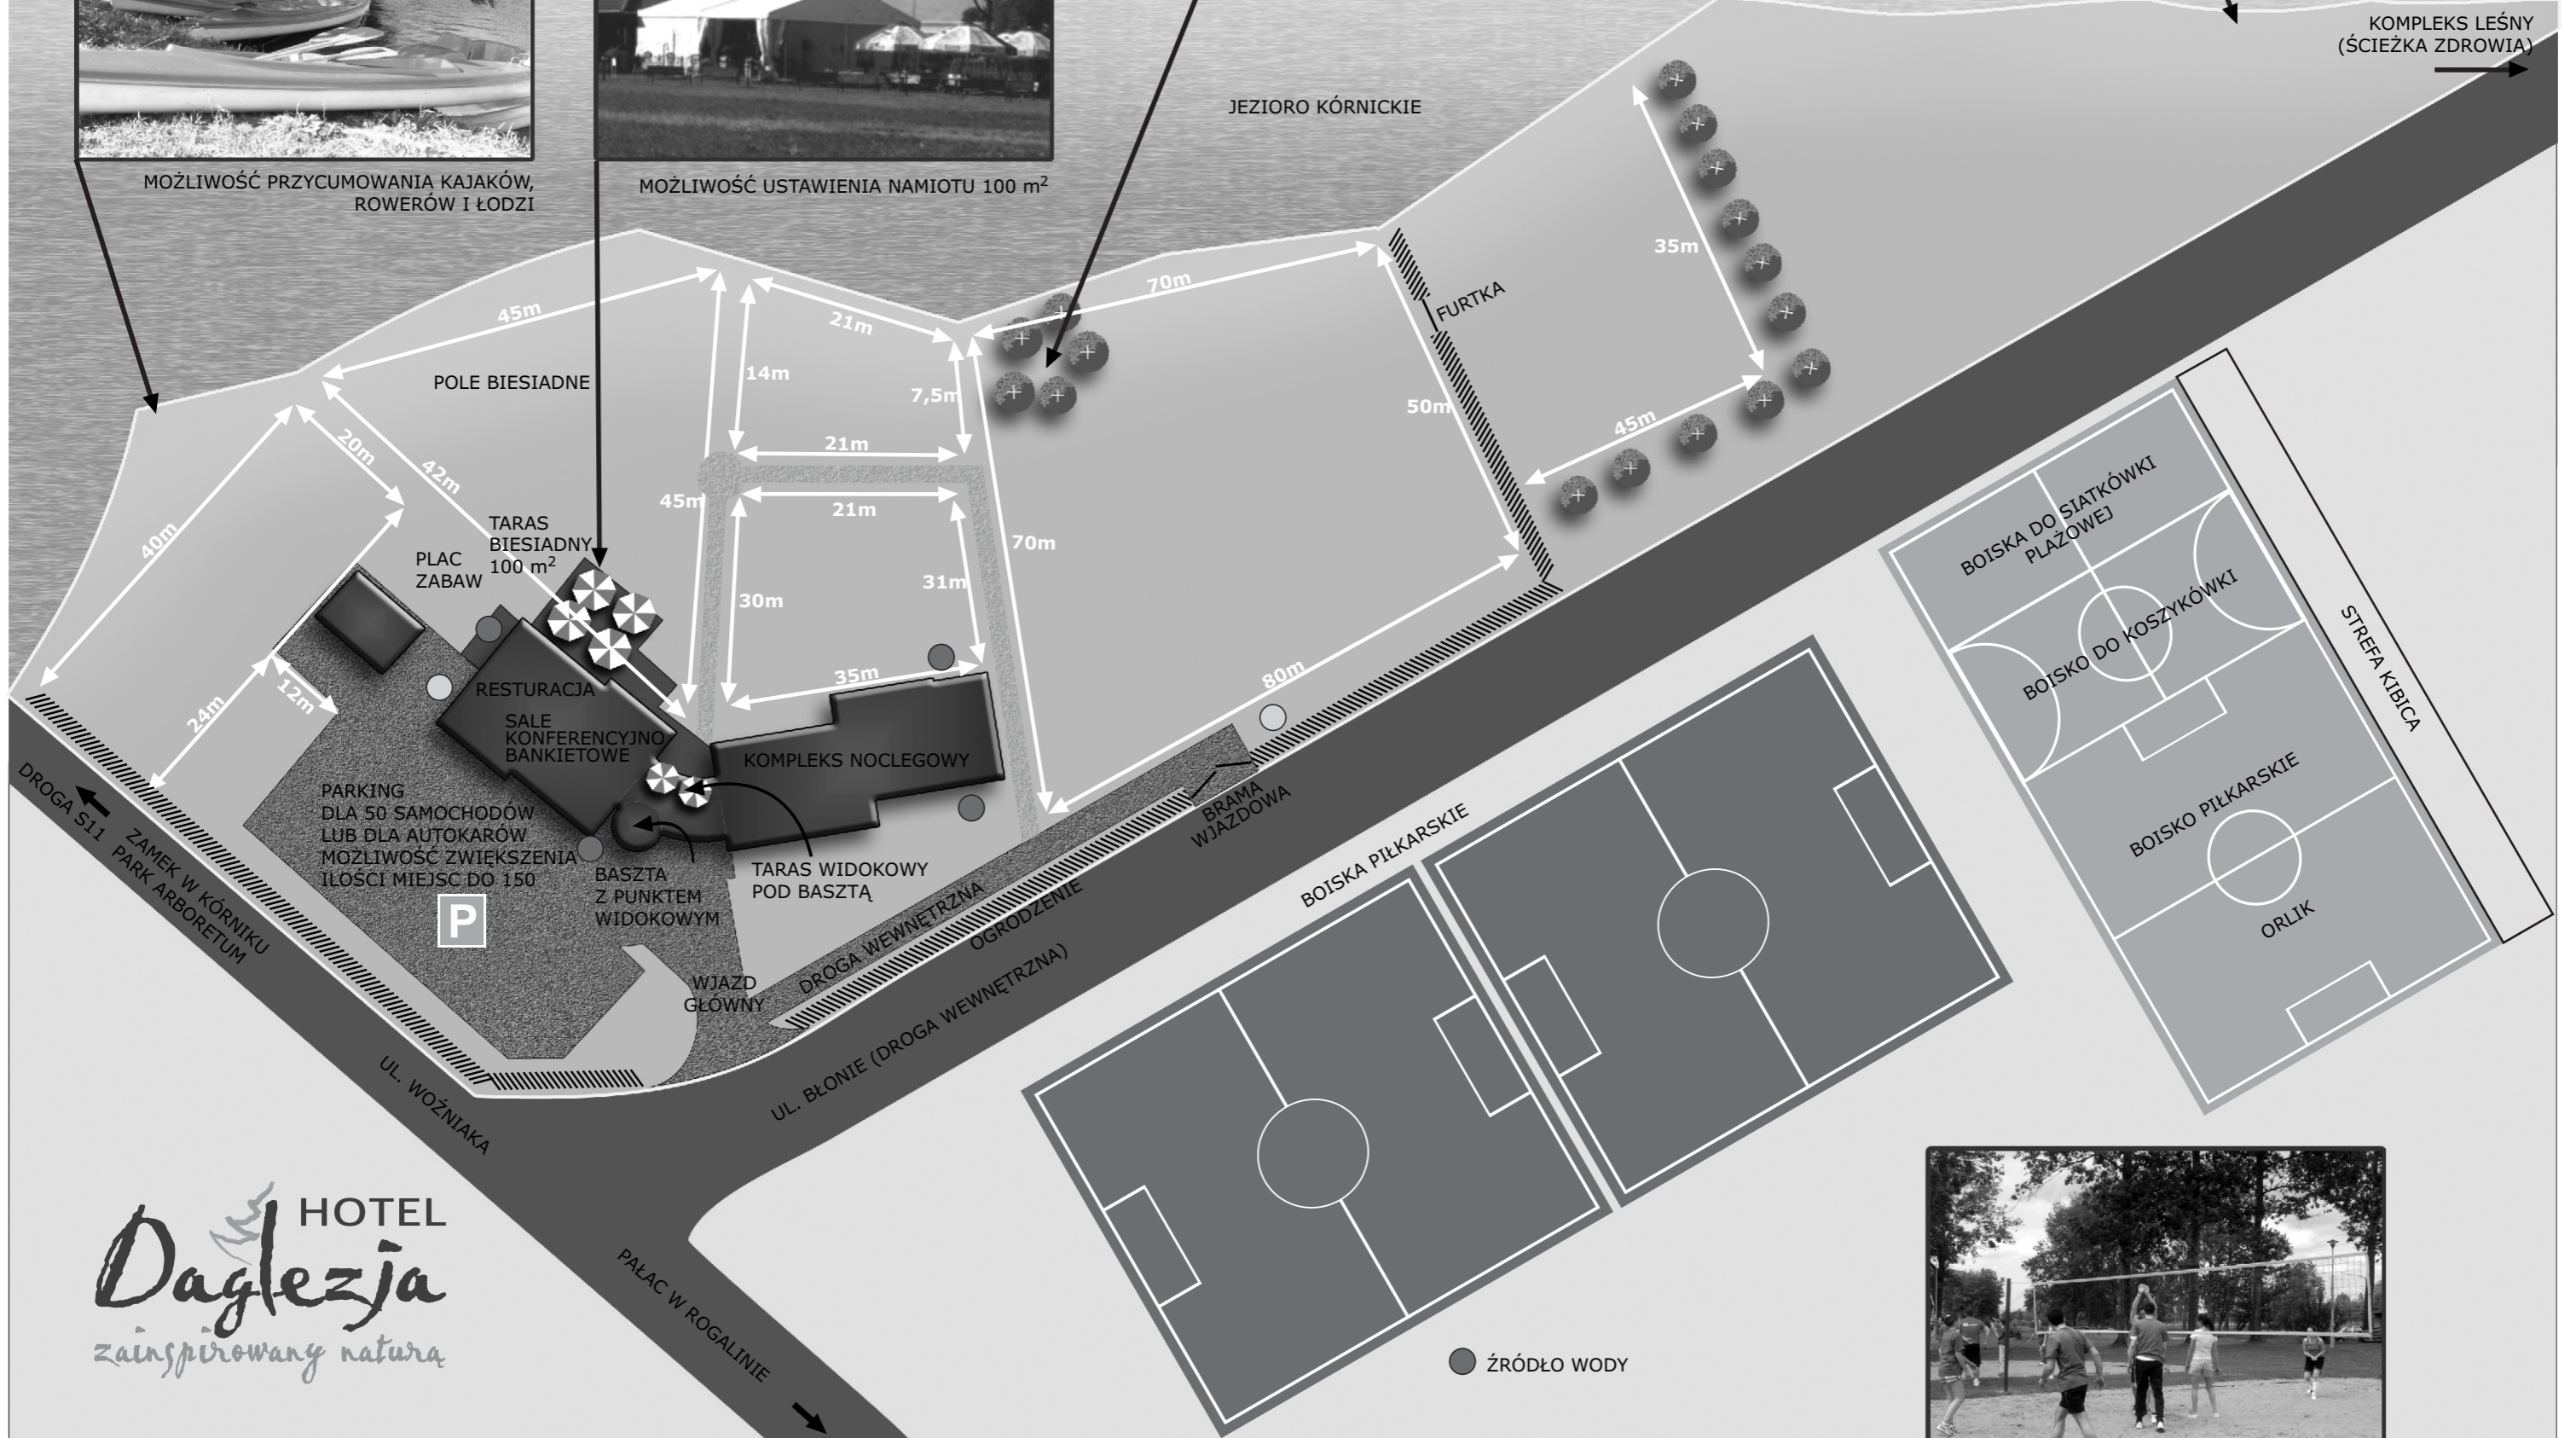

MOŻLIWOŚĆ PRZYCUMOWANIA KAJAKÓW, ROWERÓW I ŁÓDZI

MOŻLIWOŚĆ USTAWIENIA NAMIOTU 100 m²

MOŻLIWOŚĆ ORGANIZACJI MOSTÓW LINOWYCH

PRZYSTAŃ STATKU BIAŁEJ FLOTY

KOMPLEKS LEŚNY (ŚCIEŻKA ZDROWIA)

HOTEL *Daglezja* zainspirowany naturą